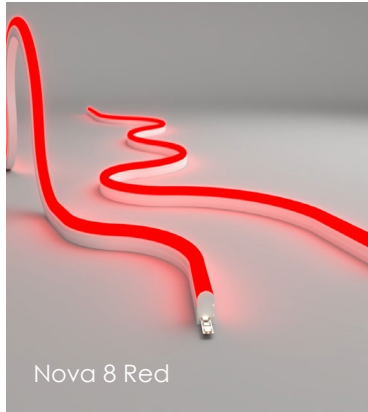

INFORMACIÓN PACKAGING

Tira	Caja
5 m	50 m

coffee

ROCK

NOVA NEON 8 –SILICONA RGB FULL COLOR

El **Neón LED NOVANEON 8 RGB** full color de Viscom con tamaño de silicona de **8 x 16 mm**, es la solución ideal para la iluminación de letreros y motivos LED, con gran variedad de colores de cubierta de silicona, es estable y segura para el diseño y la decoración, como motivos publicitarios, letras, diseño de decoración de habitaciones, etc. Es fácil de doblar e instalar. Con un efecto de luz suave y delicado y gracias a su gran acabado y sencillo mantenimiento es un producto muy demandado por nuestros clientes.

9W	10W	12V
120 LEDS/M	3 AÑOS DE GARANTÍA	50 MM

NEON LED

DETALLE GRÁFICO

GRÁFICOS LUMÍNICOS

NOVA NEON 8 –SILICONA RGB FULL COLOR

CARACTERÍSTICAS

- Tamaño MINI flexible para bandas y diseño.
- LED ultra brillantes, sin radiación de calor.
- Larga vida útil.
- Cuerpo ligero flexible, irrompible.
- Ahorro de energía y ecológico.
- Material de silicona a prueba de agua y rayos UV.
- No cambia de color en el aire.
- Resistente al fuego.
- Amplia aplicación para interiores y exteriores.
- Regulable con controlador de atenuación de 12V.
- Fuentes de luz: LED 2835 de alto brillo.