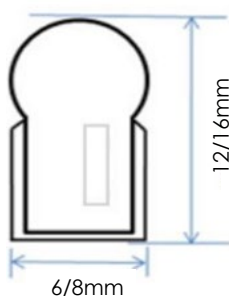

GRÁFICOS LUMÍNICOS