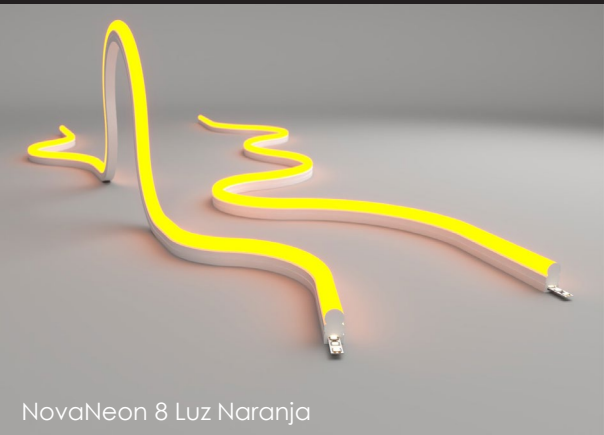

9W	10W	12V
120 LEDS/M	3 AÑOS DE GARANTÍA	50 MM

NEON LED

DETALLE GRÁFICO

GRÁFICOS LUMÍNICOS

NOVA NEON 8 –SILICONA RGB FULL COLOR

CARACTERÍSTICAS

- Tamaño MINI flexible para bandas y diseño.
- LED ultra brillantes, sin radiación de calor.
- Larga vida útil.
- Cuerpo ligero flexible, irrompible.
- Ahorro de energía y ecológico.
- Material de silicona a prueba de agua y rayos UV.
- No cambia de color en el aire.
- Resistente al fuego.
- Amplia aplicación para interiores y exteriores.
- Regulable con controlador de atenuación de 12V.
- Fuentes de luz: LED 2835 de alto brillo.

INFORMACIÓN PACKAGING

Tira	Caja
5 m	50 m

NovaNeon 8 Luz violeta

NovaNeon 8 Luz ultra violeta

NovaNeon 8 Luz Rosa

NovaNeon 8 Luz Amarilla

NovaNeon 8 Luz Naranja

NovaNeon 8 Luz Limón

NovaNeon 8 Luz Cian

NEON LED | INTERIOR
NOVA NEON COMBO

El **Neón LED NOVANEON COMBO**, es un neon LED de dos componentes, estos son la **fira LED** y la **ca**, ambas piezas van por separado. Este sistema es ideal cuando tienes mucha manipulación o mucho tramos pequeños. Disponemos de dos tamaños de grosor, **6 y 8 mm**, también trabaja a **12V** y se corta cada **2,5 cm**. La gama de colores es la misma que el modelo NOVANEON. Si quieres ahorrar en tiempos productivos este es tu material ideal.