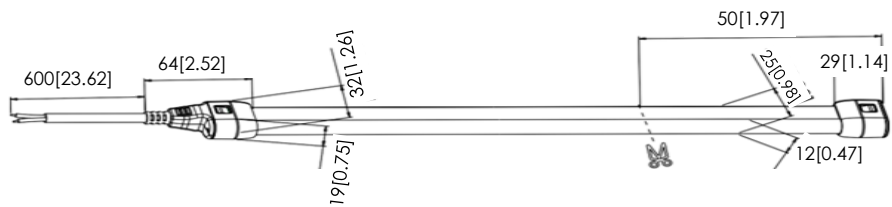

Dimensiones un extremo alimentado

Dimensiones dos extremos

GRÁFICOS LUMÍNICOS

DECO

CARACTERÍSTICAS

- Iluminación lineal sin puntos similar al neón
- Fabricado con material de silicona respetuoso con el medio ambiente y resistente a los rayos UV Ignífugo V-2
- PCB flexible con tecnología LED SMD
- 24V DC bajo voltaje, seguro y fiable
- Marca de corte cada 50 mm [1,97 pulg.]
- Se puede doblar lateralmente
- Certificación cULus, CE, RoHS
- 5 años de garantía de fabricación
- Diámetro mínimo de doblado en 50mm [1.97in].