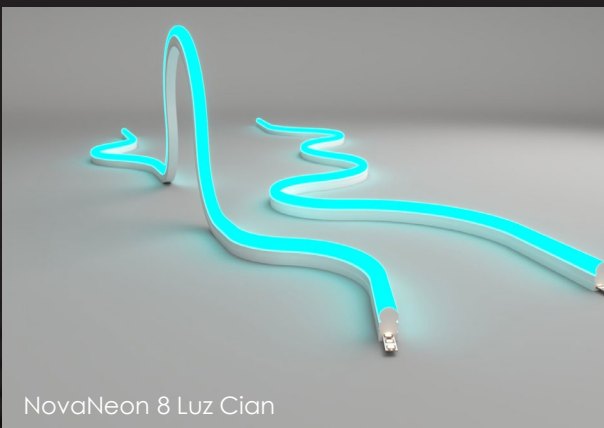

INFORMACIÓN PACKAGING

Tira	Caja
5 m	50 m

NovaNeon 8 Luz violeta

NovaNeon 8 Luz ultra violeta

NovaNeon 8 Luz Rosa

NovaNeon 8 Luz Amarilla

NovaNeon 8 Luz Naranja

NovaNeon 8 Luz Limón

NovaNeon 8 Luz Cian

NEON LED | INTERIOR
NOVA NEON COMBO

El **Neón LED NOVANEON COMBO**, es un neon LED de dos componentes, estos son la **fira LED** y la **ca**, ambas piezas van por separado. Este sistema es ideal cuando tienes mucha manipulación o mucho tramos pequeños. Disponemos de dos tamaños de grosor, **6 y 8 mm**, también trabaja a **12V** y se corta cada **2,5 cm**. La gama de colores es la misma que el modelo NOVANEON. Si quieres ahorrar en tiempos productivos este es tu material ideal.