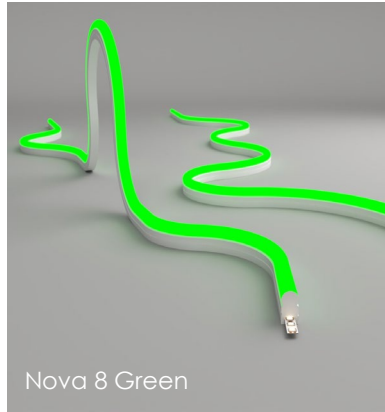

INFORMACIÓN PACKAGING

Tira	Caja
5 m	50 m

coffee

ROCK

NOVA NEON 8 –SILICONA RGB FULL COLOR

El **Neón LED NOVANEON 8 RGB** full color de Viscom con tamaño de silicona de **8 x 16 mm**, es la solución ideal para la iluminación de letreros y motivos LED, con gran variedad de colores de cubierta de silicona, es estable y segura para el diseño y la decoración, como motivos publicitarios, letras, diseño de decoración de habitaciones, etc. Es fácil de doblar e instalar. Con un efecto de luz suave y delicado y gracias a su gran acabado y sencillo mantenimiento es un producto muy demandado por nuestros clientes.

9W	10W	12V
120 LEDS/M	3 AÑOS DE GARANTÍA	50 MM

NEON LED

DETALLE GRÁFICO

GRÁFICOS LUMÍNICOS

NOVA NEON 8 –SILICONA RGB FULL COLOR

CARACTERÍSTICAS

- Tamaño MINI flexible para bandas y diseño.
- LED ultra brillantes, sin radiación de calor.
- Larga vida útil.
- Cuerpo ligero flexible, irrompible.
- Ahorro de energía y ecológico.
- Material de silicona a prueba de agua y rayos UV.
- No cambia de color en el aire.
- Resistente al fuego.
- Amplia aplicación para interiores y exteriores.
- Regulable con controlador de atenuación de 12V.
- Fuentes de luz: LED 2835 de alto brillo.