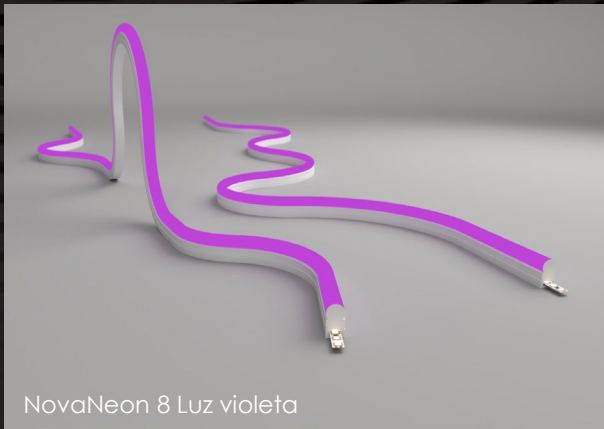

NovaNeon 8 Luz violeta