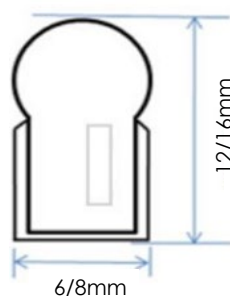

GRÁFICOS LUMÍNICOS