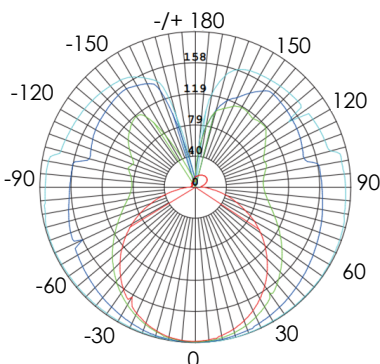

Unit: cd
■ C0/180 336.8
■ C30/210 328.4
■ C60/240 312.8
■ C9/270 115.0

Average beam angle (50%): 273.3 DEG

	AVR E	CENTER E	DIÁMETRO
1.00m	54.421x	196.931x	357.34cm
2.00m	13.611x	49.231x	714.67cm
3.00m	6.051x	21.881x	1072.01cm
4.00m	3.401x	12.311x	1429.35cm
5.00m	2.181x	7.881x	1786.68cm