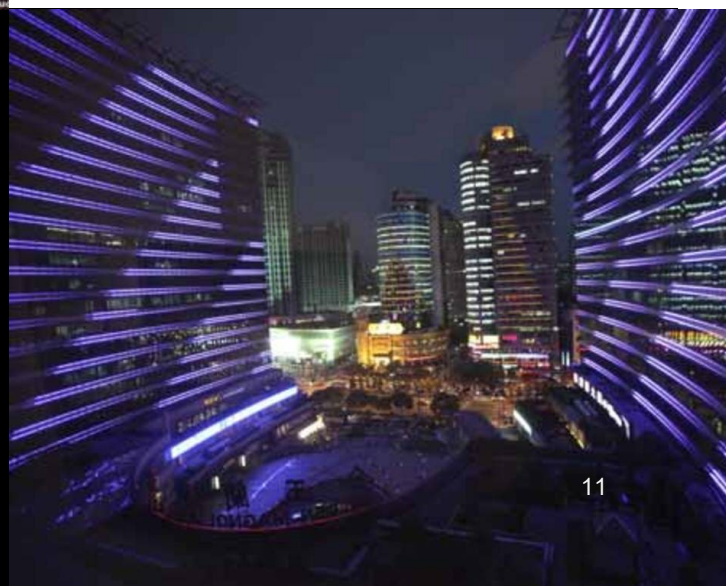

Su silicona natural, hace que sea muy sencillo la manipulación, la torsión y el corte. La tira LED utilizada en nuestro neón LED es minicortable y además es del color de la silicona exterior, por lo que la intensidad del color es más vivo y tiene un mejor acabado.

Destaca el hecho de que nuestro **neón LED** se puede cortar cada **8 mm**, existiendo una tolerancia de **-2 mm**, por lo que en la realidad puedes cortar por cualquier sitio sin que quede apagado ningún tramo del neón. En los casos para exterior, **la silicona tiene una protección UV**, con lo que se garantiza una elevada durabilidad y garantía de hasta 4 años.