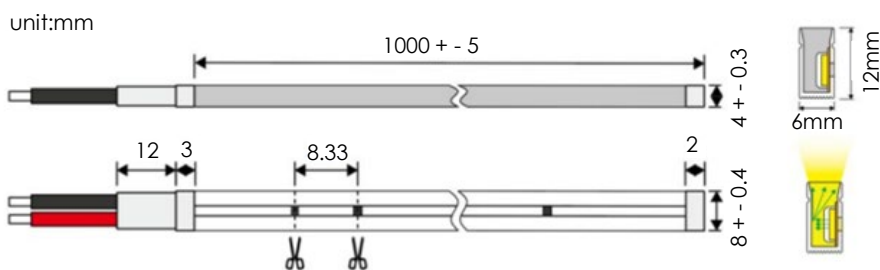

DETALLE GRÁFICO