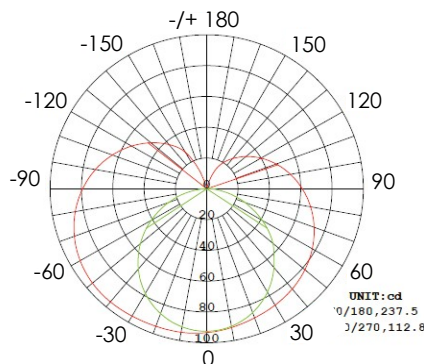

Dimensiones un extremo alimentado

Dimensiones dos extremos

GRÁFICOS LUMÍNICOS

DECO

CARACTERÍSTICAS

- Iluminación lineal sin puntos similar al neón
- Fabricado con material de silicona respetuoso con el medio ambiente y resistente a los rayos UV Ignífugo V-2
- PCB flexible con tecnología LED SMD
- 24V DC bajo voltaje, seguro y fiable
- Marca de corte cada 50 mm [1,97 pulg.]
- Se puede doblar lateralmente
- Certificación cULus, CE, RoHS
- 5 años de garantía de fabricación
- Diámetro mínimo de doblado en 50mm [1.97in].