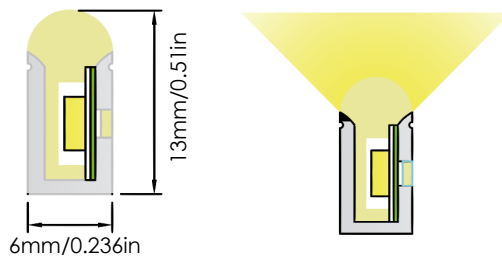

DETALLE GRÁFICO

GRÁFICOS LUMÍNICOS