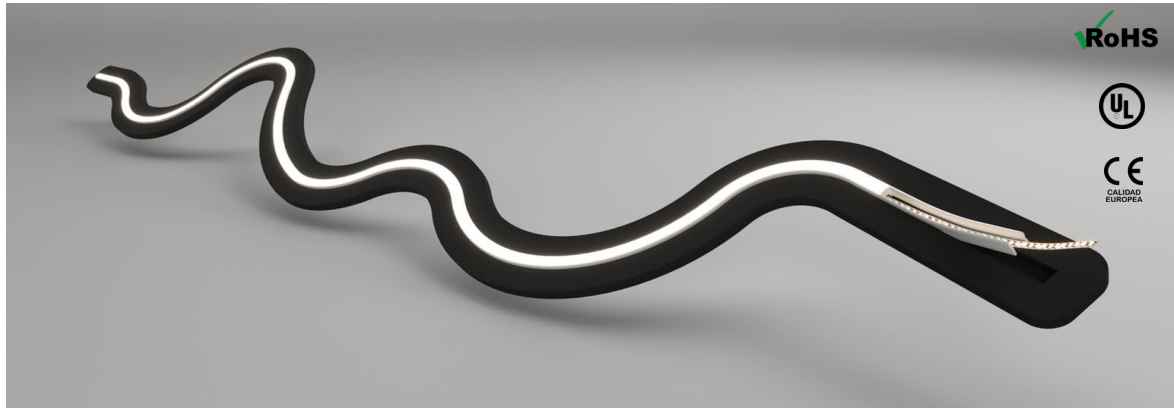

NovaNeon 8 Luz Cian

NEON LED | INTERIOR
NOVA NEON COMBO

El **Neón LED NOVANEON COMBO**, es un neon LED de dos componentes, estos son la **fira LED** y la **ca**, ambas piezas van por separado. Este sistema es ideal cuando tienes mucha manipulación o mucho tramos pequeños. Disponemos de dos tamaños de grosor, **6 y 8 mm**, también trabaja a **12V** y se corta cada **2,5 cm**. La gama de colores es la misma que el modelo NOVANEON. Si quieres ahorrar en tiempos productivos este es tu material ideal.