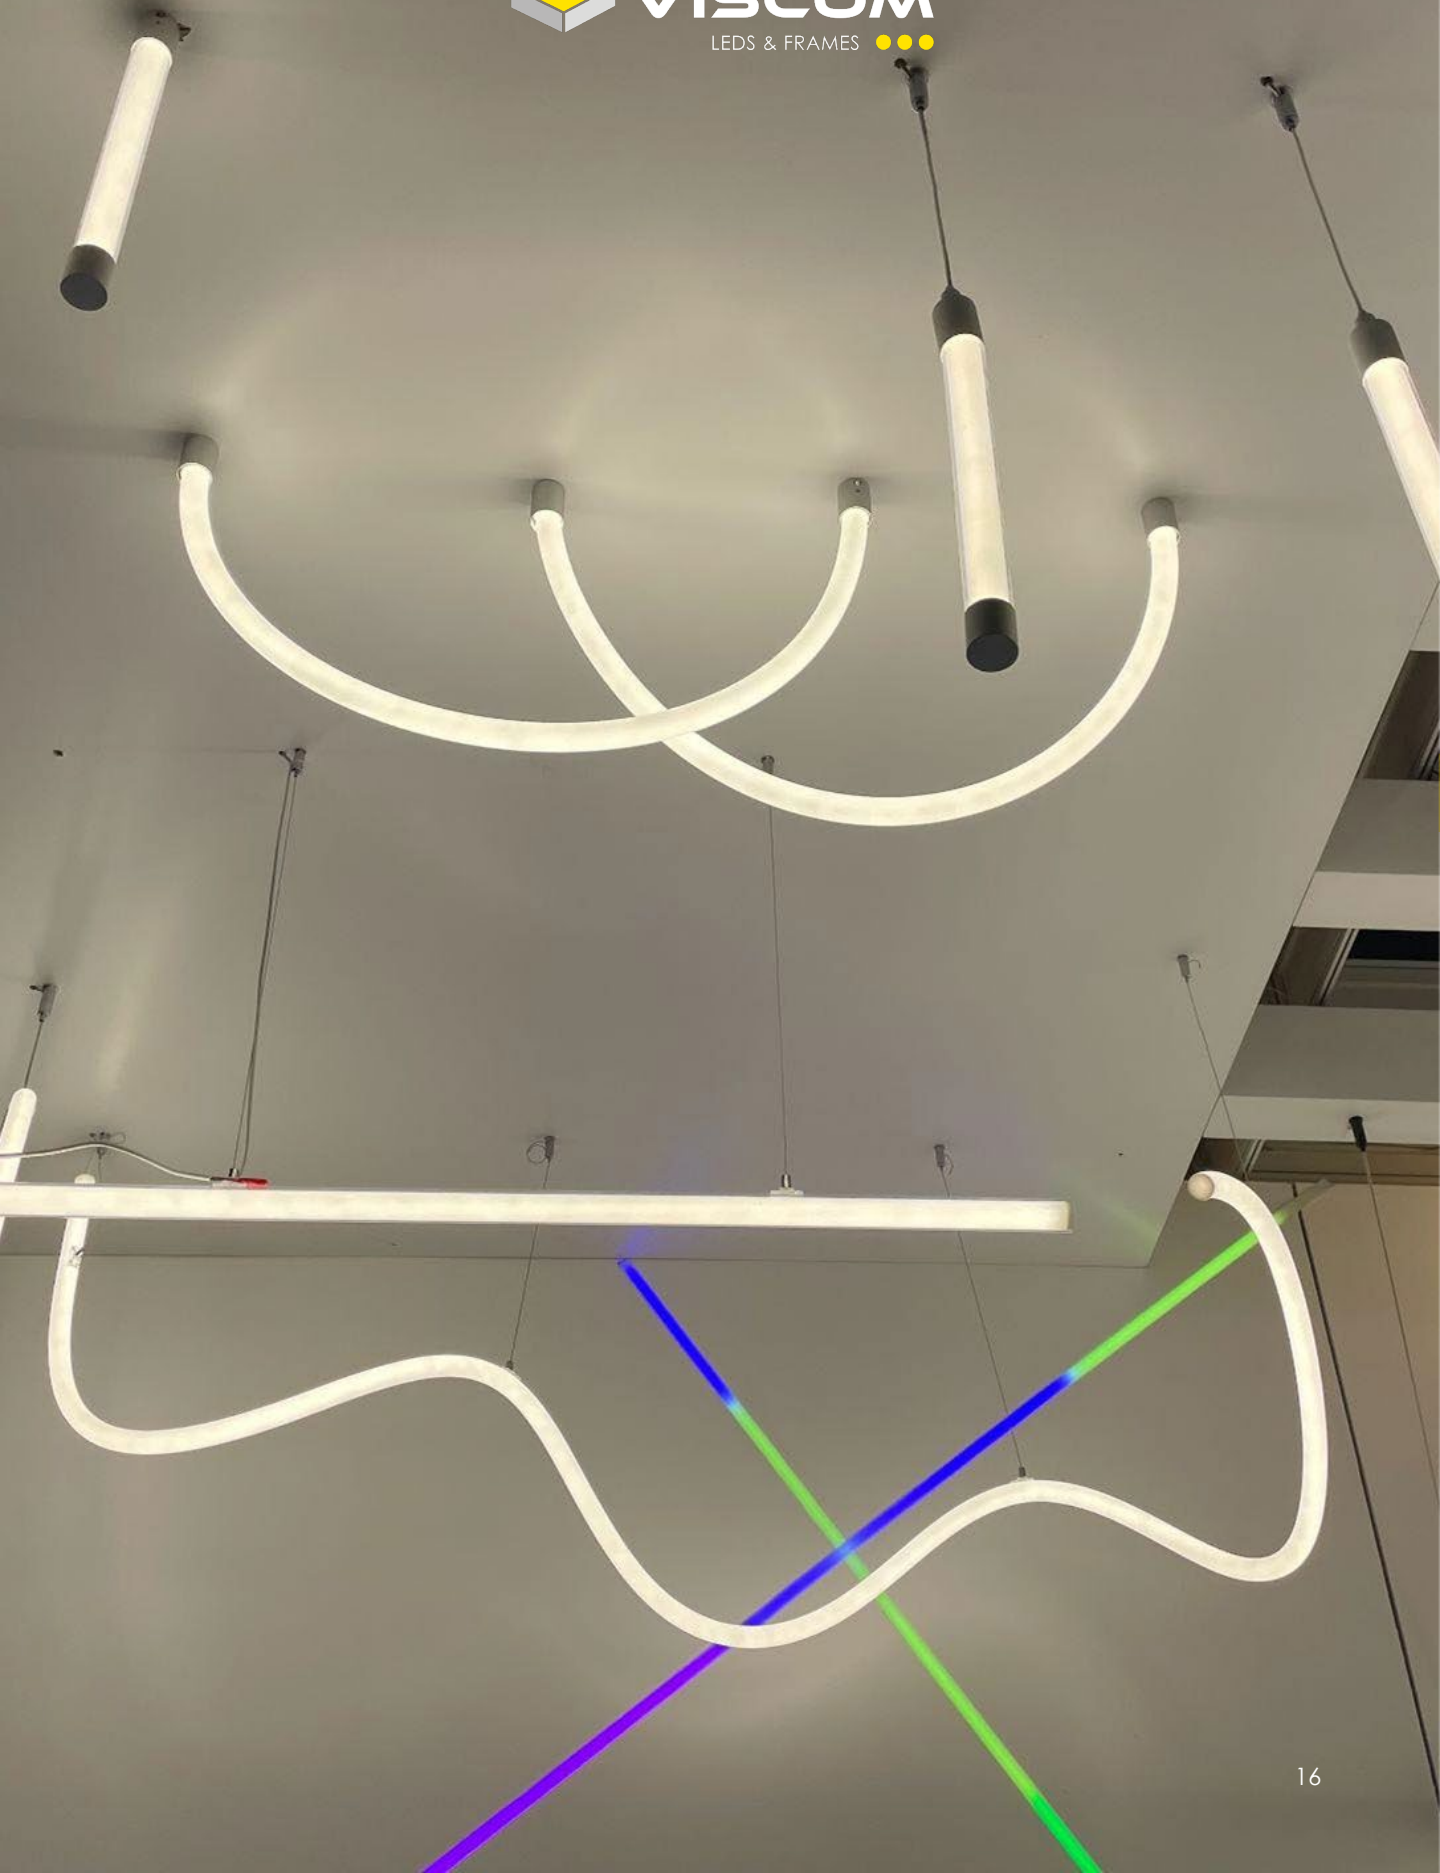

INFORMACIÓN PACKAGING

Tira	Caja
5 m	50 m

NEÓN LED DE INTERIOR

NOVANEON 6 / 8 MONOCOLOR
NOVANEON 8 RGB
NOVANEON COMBO

"Transforma tu espacio con el resplandor
único del Neón LED de Interior: Elegancia y
personalidad en cada rincón."