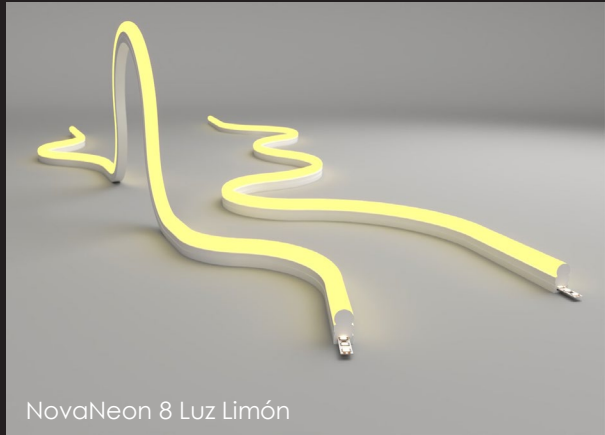

9W	10W	12V
120 LEDS/M	3 AÑOS DE GARANTÍA	50 MM

NEON LED

DETALLE GRÁFICO

GRÁFICOS LUMÍNICOS

NOVA NEON 8 –SILICONA RGB FULL COLOR

CARACTERÍSTICAS

- Tamaño MINI flexible para bandas y diseño.
- LED ultra brillantes, sin radiación de calor.
- Larga vida útil.
- Cuerpo ligero flexible, irrompible.
- Ahorro de energía y ecológico.
- Material de silicona a prueba de agua y rayos UV.
- No cambia de color en el aire.
- Resistente al fuego.
- Amplia aplicación para interiores y exteriores.
- Regulable con controlador de atenuación de 12V.
- Fuentes de luz: LED 2835 de alto brillo.

INFORMACIÓN PACKAGING

Tira	Caja
5 m	50 m

NovaNeon 8 Luz violeta

NovaNeon 8 Luz ultra violeta

NovaNeon 8 Luz Rosa

NovaNeon 8 Luz Amarilla

NovaNeon 8 Luz Naranja

NovaNeon 8 Luz Limón

NovaNeon 8 Luz Cian

NEON LED | INTERIOR
NOVA NEON COMBO

El **Neón LED NOVANEON COMBO**, es un neon LED de dos componentes, estos son la **fira LED** y la **ca**, ambas piezas van por separado. Este sistema es ideal cuando tienes mucha manipulación o mucho tramos pequeños. Disponemos de dos tamaños de grosor, **6 y 8 mm**, también trabaja a **12V** y se corta cada **2,5 cm**. La gama de colores es la misma que el modelo NOVANEON. Si quieres ahorrar en tiempos productivos este es tu material ideal.