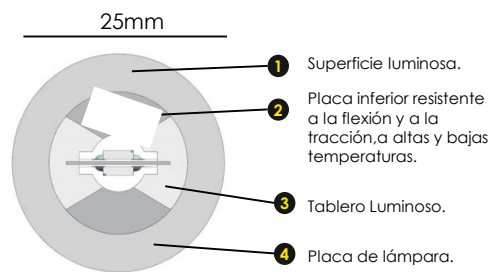

DETALLE GRÁFICO