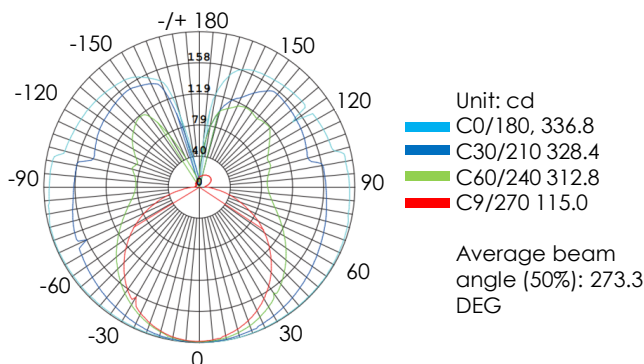

	AVR E	CENTER E	DIÁMETRO
1.00m	54.421x	196.931x	357.34cm
2.00m	13.611x	49.231x	714.67cm
3.00m	6.051x	21.881x	1072.01cm
4.00m	3.401x	12.311x	1429.35cm
5.00m	2.181x	7.881x	1786.68cm

Anexo 121. 5daq

NEON LED EXTERIOR/ NEON 360°