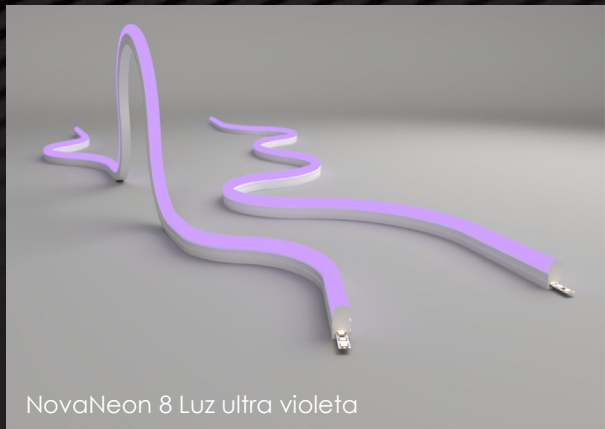

NovaNeon 8 Luz ultra violeta