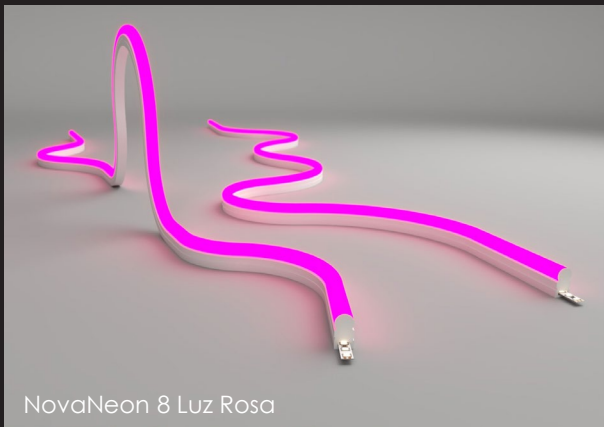

9W	10W	12V
120 LEDS/M	3 AÑOS DE GARANTÍA	50 MM

NEON LED

DETALLE GRÁFICO

GRÁFICOS LUMÍNICOS

NOVA NEON 8 –SILICONA RGB FULL COLOR

CARACTERÍSTICAS

- Tamaño MINI flexible para bandas y diseño.
- LED ultra brillantes, sin radiación de calor.
- Larga vida útil.
- Cuerpo ligero flexible, irrompible.
- Ahorro de energía y ecológico.
- Material de silicona a prueba de agua y rayos UV.
- No cambia de color en el aire.
- Resistente al fuego.
- Amplia aplicación para interiores y exteriores.
- Regulable con controlador de atenuación de 12V.
- Fuentes de luz: LED 2835 de alto brillo.

INFORMACIÓN PACKAGING

Tira	Caja
5 m	50 m

NovaNeon 8 Luz violeta

NovaNeon 8 Luz ultra violeta

NovaNeon 8 Luz Rosa

NovaNeon 8 Luz Amarilla

NovaNeon 8 Luz Naranja

NovaNeon 8 Luz Limón

NovaNeon 8 Luz Cian

NEON LED | INTERIOR
NOVA NEON COMBO

El **Neón LED NOVANEON COMBO**, es un neon LED de dos componentes, estos son la **fira LED** y la **ca**, ambas piezas van por separado. Este sistema es ideal cuando tienes mucha manipulación o mucho tramos pequeños. Disponemos de dos tamaños de grosor, **6 y 8 mm**, también trabaja a **12V** y se corta cada **2,5 cm**. La gama de colores es la misma que el modelo NOVANEON. Si quieres ahorrar en tiempos productivos este es tu material ideal.