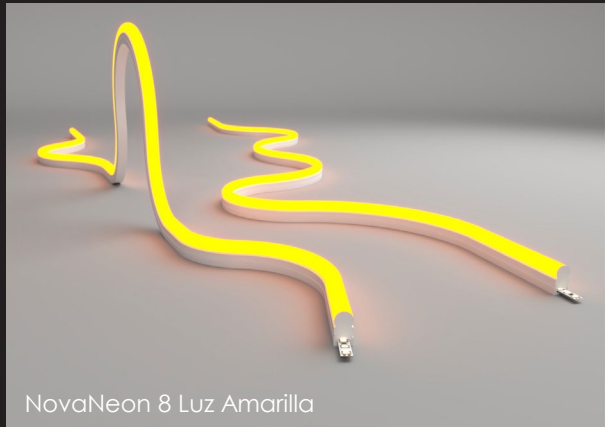

9W	10W	12V
120 LEDS/M	3 AÑOS DE GARANTÍA	50 MM

NEON LED

DETALLE GRÁFICO

GRÁFICOS LUMÍNICOS

NOVA NEON 8 –SILICONA RGB FULL COLOR

CARACTERÍSTICAS

- Tamaño MINI flexible para bandas y diseño.
- LED ultra brillantes, sin radiación de calor.
- Larga vida útil.
- Cuerpo ligero flexible, irrompible.
- Ahorro de energía y ecológico.
- Material de silicona a prueba de agua y rayos UV.
- No cambia de color en el aire.
- Resistente al fuego.
- Amplia aplicación para interiores y exteriores.
- Regulable con controlador de atenuación de 12V.
- Fuentes de luz: LED 2835 de alto brillo.

INFORMACIÓN PACKAGING

Tira	Caja
5 m	50 m

NovaNeon 8 Luz violeta

NovaNeon 8 Luz ultra violeta

NovaNeon 8 Luz Rosa

NovaNeon 8 Luz Amarilla

NovaNeon 8 Luz Naranja

NovaNeon 8 Luz Limón

NovaNeon 8 Luz Cian

NEON LED | INTERIOR
NOVA NEON COMBO

El **Neón LED NOVANEON COMBO**, es un neon LED de dos componentes, estos son la **fira LED** y la **ca**, ambas piezas van por separado. Este sistema es ideal cuando tienes mucha manipulación o mucho tramos pequeños. Disponemos de dos tamaños de grosor, **6 y 8 mm**, también trabaja a **12V** y se corta cada **2,5 cm**. La gama de colores es la misma que el modelo NOVANEON. Si quieres ahorrar en tiempos productivos este es tu material ideal.