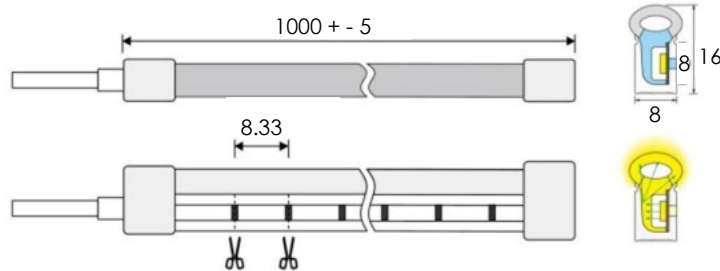

DETALLE GRÁFICO